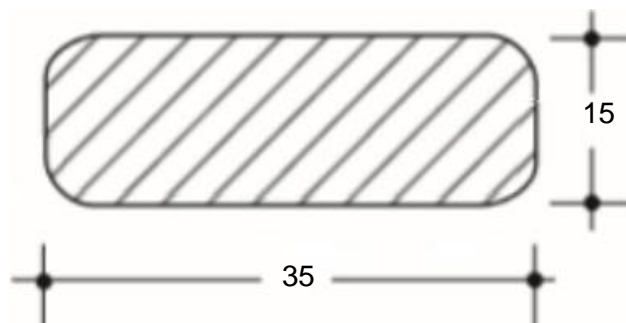

**Technische Information** (Irrtum vorbehalten und Haftung ausgeschlossen)

Nr. 15723 Handlauf Teak an Deck Stb. oder Bb.  
ohne Bohrungen, ( 1Stück )

marina-team GmbH  
[www.marina-team.de](http://www.marina-team.de)

das Teakholz ist noch unbehandelt  
alle Schrauben immer komplett eindichten

Draufsicht

Seitenansicht

Versandkosten innerhalb Deutschland  
**plus**

Speditionsschlag bei einer Länge über 200cm